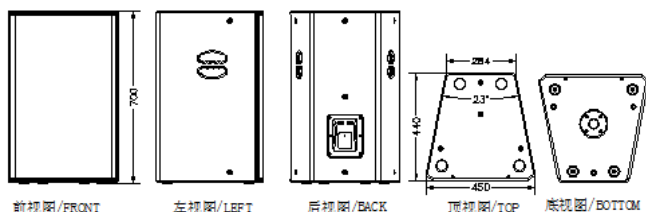

剧场、礼堂、多功能厅、音乐酒吧等声音重放要求很高的场所

低音频段补强 Reinforcing Bass Frequencies

若需要延展低音频段,增强音乐感,可适配 SB-118 或 SB-218 超低频音箱

音箱技术参数 Technique specification

Drivers	单元组成	LF 低频:1x15" /3"Voice-coil (Φ100mm 音圈) MF 中频:1x8" /2.5"Voice-coil (Φ63mm 音圈) HF 高频:1x1" /1.75"Voice-coil (Φ44mm 音圈)
Frequency response	频率响应(-3dB)	45-20K Hz 赫兹
Dispersion (HxV)	覆盖角度 (-6dB)	60°x40°
Sensitivity	灵敏度	100 分贝/1 瓦.1 米
Maximum SPL	最大声压级	128dB/AES 连续 ; 134dB/Peak 峰值
Nominal Impedance	标称阻抗	8 欧姆 (OHMS)
Power handling	功率承受	600W(AES 额定)/1200W(节目) /2400W (Peak 峰值)
Connectors	输入连接器	2xSpeakon NL4MP
Recommended AMP	推荐功放功率	900W - 1200W @8Ω
Finish	表面处理	咖啡色环保耐磨油漆涂装 Environmentally Friendly Water-Based Wear-resistant Black Paint
Handing Position	吊装	内置多点螺丝承重吊挂和 1xΦ35mm 支撑座 Built-in Multi-point Screws Bearing Hanging And 1xΦ35mm Support Base
Dimensions(HXWXD)	外形尺寸	700mmx(F450,R283)mmx440mm
Net /Gross Weight	净重/毛重	32kg/37Kg