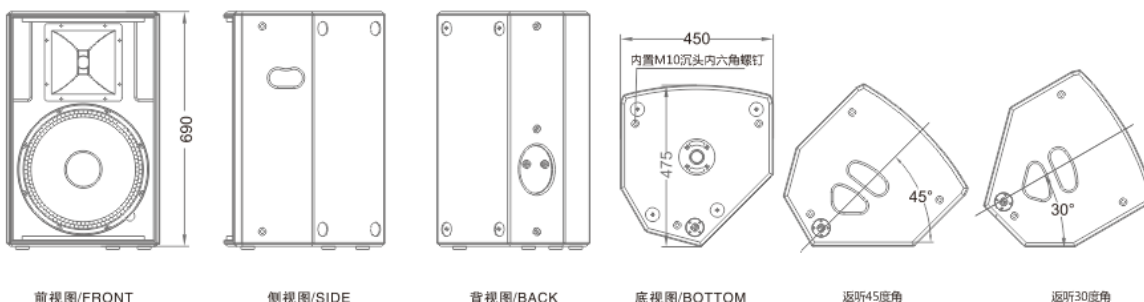

音箱技术参数 Technique specification

Drivers	单元组成	LF 低频: 1x15" / 3" Voice-coil (75mm 音圈) 钹磁 HF 高频: 1x1.5" / 3" Voice-coil (75mm 音圈) 钹磁, / 3" 钛复合膜
Frequency response	频率响应(-3dB)	50-19K Hz 赫兹
Dispersion (HxV)	覆盖角度 (-6dB)	80°x50°号角可 90°旋转 (Rotatable Horn)
Sensitivity	灵敏度	100 分贝/1 瓦.1 米
Maximum SPL	最大声压级	127dB/AES 连续; 133dB/Peak 峰值
Nominal Impedance	标称阻抗	8 欧姆 (OHMS)
Power handling	功率承受	500W(连续)/1000W(节目) / 2000W (Peak 峰值)
Connectors	输入连接器	2xSpeakon NL4MP
Recommended AMP	推荐功放功率	800W - 1000W @8Ω
Finish	表面处理	黑色环保水性耐磨油漆涂装 (客户可选择定制颜色) Environmentally Friendly Water-Based Wear-resistant Black Paint
Handing Position	吊装	内置多点 M10 螺丝承重吊挂和 1xΦ35mm 支撑座 Built-in Multi-point Hanging And 1xΦ35mm M10 Screw Bearing Support Base
Dimensions(HXWXD)	外形尺寸	690mmx450mmx475mm
Net Weight	净重	28.5kg