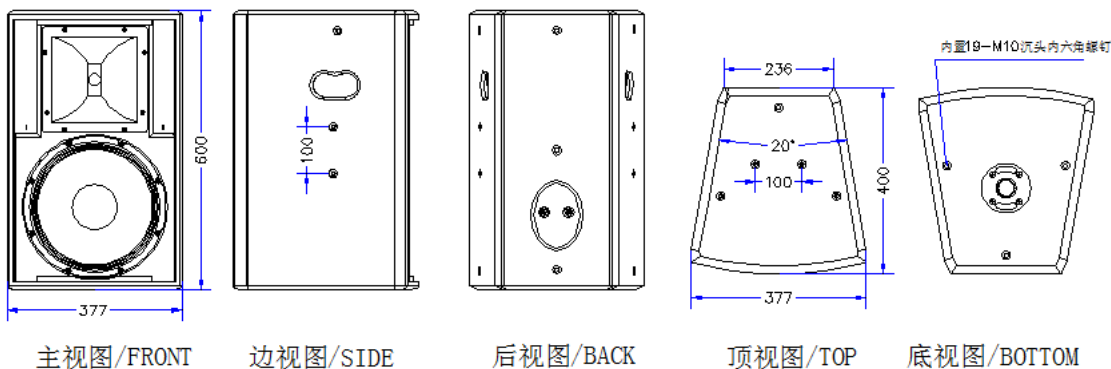

## 音箱技术参数 Technique specification

Drivers	单元组成	LF 低频:1x12" /3"Voice-coil ( Φ75mm 音圈 ) HF 高频:1x1" /1.75"Voice-coil ( Φ44mm 音圈 )
Frequency response	频率响应(-3dB)	50-18K Hz 赫兹
Dispersion ( HxV)	覆盖角度 ( -6dB)	80°x50°号角, 可 90°旋转 ( Rotatable Horn)
Sensitivity	灵敏度	97 分贝/1 瓦.1 米
Maximum SPL	最大声压级	122dB/AES 连续; 128dB/Peak 峰值
Nominal Impedance	标称阻抗	8 欧姆 ( OHMS)
Power handling	功率承受	300W(AES 额定)/600W ( 节目 )/1200W ( Peak 峰值)
Connectors	输入连接器	2xSpeakon NL4MP
Recommended AMP	推荐功放功率	450W - 600W @8Ω
Finish	表面处理	咖啡色环保耐磨油漆涂装 Environmentally Friendly Water- Based Wear-resistant Black Paint
Handing Position	吊装	内置多点螺丝承重吊挂和 1xΦ35mm 支撑座 Built-in Multi-point Screws Bearing Hang ing And 1xΦ35mm Support Base
Dimensions(HXWXD)	外形尺寸	600mmx(F377,R236)mmx400mm
Net Weight	净重	28.5kg