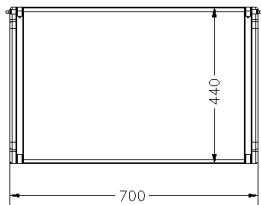

#### 音箱技术参数 Technique specification

Drivers	单元组成	LF 低频:2x15" /4"Voice-coil ( Φ100mm 音圈 )
Frequency response	频率响应	45-300(-3dB) Hz 赫兹
Low Frequency limit	低频极限	-10dB@35Hz
Sensitivity	灵敏度	100 分贝/1 瓦.1 米
Maximum SPL	最大声压级	130dB/AES 连续 ; 136dB/Peak 峰值
Nominal Impedance	标称阻抗	4 欧姆 ( OHMS)
Power handling	功率承受	1000W(AES 额定)/2000W(节目) /4000W ( Peak 峰值)
Connectors	输入连接器	2xSpeakon NL4MP, Pin1± = CONNECTED, Pin2± = LINKED
Recommended AMP	推荐功放功率	1300W - 1500W @8Ω
Finish	表面处理	黑色环保耐磨油漆涂装 Environmentally Friendly Water-Based Wear-resistant Black Paint
Dimensions(HXWXD)	外形尺寸	440mmx700mmx800mm
Net Weight	净重	65Kg